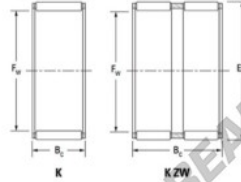

Naaldkooi K70-76-20-JTEKT - K70-76-20-JTEKT

<https://www.123kogellager.be/kogellager-behuizing/naaldlager/naaldkooi/k70-76-20-jtekt>

Boundary dimensions

Radial needle roller and cage assemblies

| Bearing No. | Boundary dimensions(mm) | | | Basic load ratings(kN) | | Fatigue load limit(kN) | Limiting speeds(min-1) | |
|-------------|-------------------------|----|----|------------------------|------|------------------------|------------------------|----------|
| | Fr | Er | Bc | Cr | Cr* | Ca | Grease lub. | Oil lub. |
| K70X76X20 | 70 | 76 | 20 | 36.1 | 84.7 | 13.5 | 3900 | 5900 |

PRODUCTKENMERKEN

| | |
|----------------------|---------------|
| Merk | JTEKT |
| N° Ean13 | 3616060636324 |
| Binnendiameter | 70 mm |
| Buitendiameter | 76 mm |
| Dikte | 20 mm |
| Grenstoerental | 3900 rpm |
| Gewicht | 70 g |
| Dynamische belasting | 36.1 kN |
| Statische belasting | 84.7 kN |
| Verpakking | 1 |