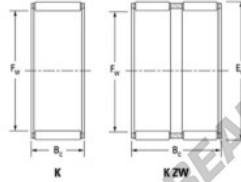

## Naaldkooi K70-76-20-JTEKT - K70-76-20-JTEKT

<https://www.123kogellager.be/kogellager-behuizing/naaldlager/naaldkooi/k70-76-20-jtekt>

Boundary dimensions

Radial needle roller and cage assemblies

Bearing No.	Boundary dimensions(mm)			Basic load ratings(kN)		Fatigue load limit(kN)	Limiting speeds(min-1)	
	Pr	Er	Bz	Cr	Cr*	Cr	Grease lub.	Oil lub.
K70X76X20	70	76	20	36.1	84.7	13.5	3900	5900

## PRODUCTKENMERKEN

Merk	JTEKT
N° Ean13	3616060636324
Binnendiameter	70 mm
Buitendiameter	76 mm
Dikte	20 mm
Grenstoerental	3900 rpm
Gewicht	70 g
Dynamische belasting	36.1 kN
Statische belasting	84.7 kN
Verpakking	-