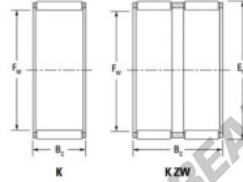

Naaldkooi K70-76-30-JTEKT - K70-76-30-JTEKT

<https://www.123kogellager.be/kogellager-behuizing/naaldlager/naaldkooi/k70-76-30-jtekt>

Boundary dimensions

Radial needle roller and cage assemblies

Bearing No.	Boundary dimensions(mm)			Basic load ratings(kN)		Fatigue load limit(kN)	Limiting speeds(min-1)	
	Dw	Di	Bc	Cr	Clr	Cu	Grease lub.	Oil lub.
K70X76X30	70	76	30	51.6	134	20.9	3900	5900

PRODUCTKENMERKEN

Merk	JTEKT
N° Ean13	3616060636331
Binnendiameter	70 mm
Buitendiameter	76 mm
Dikte	30 mm
Grenstoerental	3900 rpm
Dynamische belasting	51.6 kN
Statische belasting	134 kN
Verpakking	1

contact@123kogellager.be