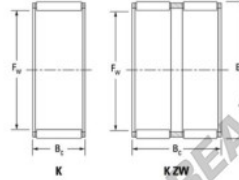

Naaldkooi K70-80-40-F-JTEKT - K70-80-40-F-JTEKT

<https://www.123kogellager.be/kogellager-behuizing/naaldlager/naaldkooi/k70-80-40-f-jtekt>

Boundary dimensions

123 BEARING

Radial needle roller and cage assemblies

Bearing No.	Boundary dimensions(mm)			Basic load ratings(kN)		Fatigue load limit(kN)	Limiting speed(min-1)	
	Pw	Dw	D	Cr	Cor	Cu	Grease lub.	Oil lub.
K70X85X40F	70	85	40	118	203	32.4	4100	6300

PRODUCTKENMERKEN

Merk	JTEKT
N° Ean13	3616060636393
Binnendiameter	70 mm
Buitendiameter	85 mm
Dikte	40 mm
Grenstoerental	4100 rpm
Dynamische belasting	118 kN
Statische belasting	203 kN
Verpakking	1

contact@123kogellager.be