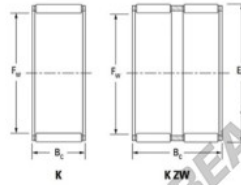

Naaldkooi K70-88-40-H-JTEKT - K70-88-40-H-JTEKT

<https://www.123kogellager.be/kogellager-behuizing/naaldlager/naaldkooi/k70-88-40-h-jtekt>

Boundary dimensions

Radial needle roller and cage assemblies

Bearing No.	Boundary dimensions(mm)			Basic load ratings(kN)		Fatigue load limit(kN)	Limiting speed(min-1)	
	Fw	Er	Bc	Cr	CrV	Cu	Gear oil	Oil lub.
K70X88X30H	70	88	30	115	175	28.1	4100	6400

PRODUCTKENMERKEN

Merk	JTEKT
N° Ean13	3616060636409
Binnendiameter	70 mm
Buitendiameter	88 mm
Dikte	30 mm
Grenstoerental	4100 rpm
Dynamische belasting	115 kN
Statische belasting	175 kN
Verpakking	1

contact@123kogellager.be