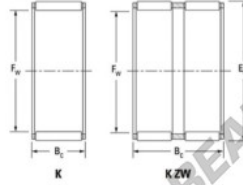

## Naaldkooi K75-83-23-JTEKT - K75-83-23-JTEKT

<https://www.123kogellager.be/kogellager-behuizing/naaldlager/naaldkooi/k75-83-23-jtekt>

Boundary dimensions

Roller needle roller and cage assemblies

Bearing No.	Boundary dimensions(mm)			Basic load ratings(kN)		Fatigue load limit(kN)	Limiting speed(min-1)	
	Fw	Ew	Bc	Ci	C0i	C0	Grease lub.	Oil lub.
K75X83X23	75	83	23	52.5	114	18.2	3600	5600

## PRODUCTKENMERKEN

Merk	JTEKT
N° Ean13	3616060636447
Binnendiameter	75 mm
Buitendiameter	83 mm
Dikte	23 mm
Grenstoerental	3600 rpm
Dynamische belasting	52.5 kN
Statische belasting	114 kN
Verpakking	1

[contact@123kogellager.be](mailto:contact@123kogellager.be)