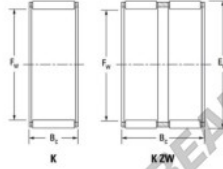

Naaldkooi

K75-83-30-FH-JTEKT - K75-83-30-FH-JTEKT

<https://www.123kogellager.be/kogellager-behuizing/naaldlager/naaldkooi/k75-83-30-fh-jtekt>

Boundary dimensions

Radial needle roller and cage assemblies

Bearing No.	Boundary dimensions (mm)			Basic load ratings (kN)		Fatigue load limit (kN)		Limiting speed (min-1)	
	D _{in}	D _{out}	B	C _r	C _{0r}	C _u	Grease lub.	Oil lub.	
K75X83X30FH	75	83	30	60.9	138	21.7	3600	5600	

PRODUCTKENMERKEN

Merk	JTEKT
N° Ean13	3616060636461
Binnendiameter	75 mm
Binnendiameter	2.953" inch
Buitendiameter	83 mm
Buitendiameter	3.268" inch
Dikte	30 mm
Dikte	1.181" inch
Grenstoerental	3600 rpm
Dynamische belasting	60.9 kN
Statische belasting	138 kN
Verpakking	1