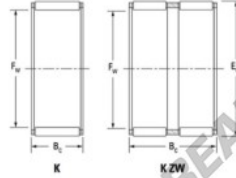

Naaldkooi K85-92-20-H-JTEKT - K85-92-20-H-JTEKT

<https://www.123kogellager.be/kogellager-behuizing/naaldlager/naaldkooi/k85-92-20-h-jtekt>

Boundary dimensions

Basic Needle roller and cage assemblies

Bearing No.	Boundary dimensions(mm)			Basic load ratings(kN)		Fatigue load limit(kN)	Limiting speed(min-1)	
	Fw	Ew	Bw	Cw	C1w	C0	Grease lub.	Oil lub.
K85X92X20H	85	92	20	39.9	91.7	14.6	3200	4900

PRODUCTKENMERKEN

Merk	JTEKT
N° Ean13	3616060636508
Binnendiameter	85 mm
Buitendiameter	92 mm
Dikte	20 mm
Grenstoerental	3200 rpm
Dynamische belasting	39.9 kN
Statische belasting	91.7 kN
Verpakking	1

contact@123kogellager.be