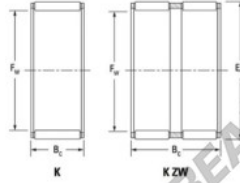

Naaldkooi K90-98-25-F-JTEKT - K90-98-25-F-JTEKT

<https://www.123kogellager.be/kogellager-behuizing/naaldlager/naaldkooi/k90-98-25-f-jtekt>

Boundary dimensions

Radial needle roller and cage assemblies

Bearing No.	Boundary dimensions(mm)			Basic load ratings(kN)		Fatigue load limit(kN)	Limiting speed(min-1)	
	Fw	Bw	Bc	Cr	C0r	Cv	Grease lub.	Oil lub.
K90X98X25F	90	98	25	54.8	128	20.3	3000	4600

PRODUCTKENMERKEN

Merk	JTEKT
N° Ean13	3616060636553
Binnendiameter	90 mm
Buitendiameter	98 mm
Dikte	25 mm
Grenstoerental	3000 rpm
Dynamische belasting	54.8 kN
Statische belasting	128 kN
Verpakking	1

contact@123kogellager.be