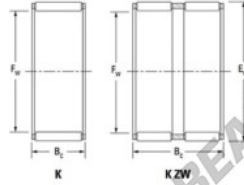

## Naaldkooi K100-108-30-JTEKT - K100-108-30-JTEKT

<https://www.123kogellager.be/kogellager-behuizing/naaldlager/naaldkooi/k100-108-30-jtekt>

Boundary dimensions

Basic needle roller and cage assemblies

Bearing No.	Boundary dimensions(mm)			Basic load ratings(kN)		Fatigue load limit(kN)	Limiting speeds(min-1)	
	Ew	Eo	Bc	Cr	Cor		Grease lub.	Oil lub.
K100X108X30	100	108	30	72.4	191	29.5	2700	4200

## PRODUCTKENMERKEN

Merk	JTEKT
N° Ean13	3616060636591
Binnendiameter	100 mm
Buitendiameter	108 mm
Dikte	30 mm
Grenstoerental	2700 rpm
Dynamische belasting	72.4 kN
Statische belasting	191 kN
Verpakking	1