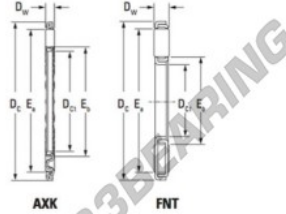

## Naalddaatslager FNTA2035-JTEKT - FNTA2035-JTEKT

<https://www.123kogellager.be/kogellager-behuizing/naaldlager/naalddaatslager/fnta2035-jtekt>

Boundary dimensions

Bearing No.	Boundary dimensions(mm)			Basic load ratings(kN)		Fatigue load limit(kN)	Limiting speed/(min-1)
	Dc1	Dc	Dw	C0	C0a	C0	Oil lub.
FNTA-2035	20	35	2	13,8	50,7	4,8	12000

## PRODUCTKENMERKEN

Merk	JTEKT
N° Ean13	3616060637123
Binnendiameter	20 mm
Buitendiameter	35 mm
Dikte	2 mm
Grenstoerental	12000 rpm
Dynamische belasting	13.8 kN
Statische belasting	50.7 kN
Verpakking	1