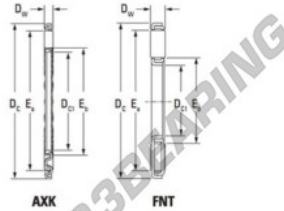

Naaldtaatslager AXK3552-JTEKT - AXK3552-JTEKT

<https://www.123kogellager.be/kogellager-behuizing/naaldlager/naaldtaatslager/axk3552-jtekt>

Boundary dimensions

Bearing No.	Boundary dimensions(mm)			Basic load ratings(kN)		Fatigue load limit(kN)	Limiting speeds(min-1)
	Dc1	Dc	Dw	C0	C0a	C0	G1 Int.
AXK3552	35	52	2	17,4	79,5	7,7	8100

PRODUCTKENMERKEN

Merk	JTEKT
N° Ean13	3616060637178
Binnendiameter	35 mm
Buitendiameter	52 mm
Dikte	2 mm
Grenstoerental	8100 rpm
Dynamische belasting	17.4 kN
Statische belasting	79.5 kN
Verpakking	-

contact@123kogellager.be