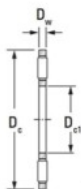

Naalddaatslager NTA-2840-JTEKT - NTA-2840-JTEKT

<https://www.123kogellager.be/kogellager-behuizing/naaldlager/naalddaatslager/nta-2840-jtekt>

Boundary dimensions

inch series separate type

Bearing No.	Boundary dimensions(mm)			Basic load ratings(kN)		Fatigue load limit(kN)	Limiting speeds(min-1)
	D_c	D_w	D_{c1}	C_a	C_{0a}	C_{0r}	
NTA-2840	44.45	63.5	1.984	25.31	137.45	14	6800

PRODUCTKENMERKEN

Merk	JTEKT
N° Ean13	3616060637598
Binnendiameter	44.45 mm
Binnendiameter	1 3/4" inch
Buitendiameter	63.5 mm
Buitendiameter	2 1/2" inch
Dikte	1.984 mm
Dikte	0.078" inch
Grenstoerental	6800 rpm
Dynamische belasting	25.31 kN
Statische belasting	137.45 kN
Verpakking	1