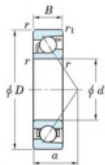

Kogellager enkele rij 7200-C-JTEKT - 7200-C-JTEKT

<https://www.123kogellager.be/kogellager-behuizing/kogellager/enkele-rij/7200-c-jtekt>

Boundary dimensions

Single row angular bearing

Bearing No.	Boundary dimensions(mm)					Basic load ratings(kN)		Fatigue load limit(kN)		Limiting speeds(min-1)	
	d	D	B	r	r1	Cr	C0r	C0	factor	Grease lub.	Oil lub.
7200C	10	30	9	0.6	0.3	7.25	2.95	0.15	13.4	32000	

PRODUCTKENMERKEN

Merk	JTEKT
N° Ean13	3616060638526
Binnendiameter	10 mm
Buitendiameter	30 mm
Dikte	9 mm
Grenstoerental	32000 rpm
Dynamische belasting	7.25 kN
Statische belasting	2.95 kN
Verpakking	1

contact@123kogellager.be