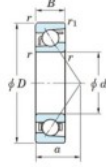

Kogellager enkele rij 7300-JTEKT - 7300-JTEKT

<https://www.123kogellager.be/kogellager-behuizing/kogellager/enkele-rij/7300-jtekt>

Boundary dimensions

Single row angular bearing

Bearing No.	Boundary dimensions(mm)					Basic load ratings(kN)		Fatigue load limit(kN)		factor	Limiting speeds(min-1)
	d	D	B	r	r1	Cr	Ca	Cu	fu	Gross lub	
7300	10	35	11	0.6	0.3	11.6	4.3	0.34	-	-	21000

PRODUCTKENMERKEN

Merk	JTEKT
N° Ean13	3616060638533
Binnendiameter	10 mm
Buitendiameter	35 mm
Dikte	11 mm
Grenstoerental	21000 rpm
Dynamische belasting	11.6 kN
Statische belasting	4.3 kN
Verpakking	1

contact@123kogellager.be