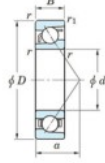

Kogellager enkele rij 7201-C-JTEKT - 7201-C-JTEKT

<https://www.123kogellager.be/kogellager-behuizing/kogellager/enkele-rij/7201-c-jtekt>

Boundary dimensions

Single row angular bearing

Bearing No.	Boundary dimensions(mm)						Basic load ratings(kN)		Fatigue load limit(kN)		factor	Limiting speeds(min-1) (General Lub.)
	d	D	B	r(mm)	r1(mm)	r2(mm)	Cr	C0r	Ca	C0a		
7201C	12	32	10	0.6	0.3		10.6	4.3	0.33	12.5		30000

PRODUCTKENMERKEN

Merk	JTEKT
N° Ean13	4549250292163
Binnendiameter	12 mm
Binnendiameter	0.472" inch
Buitendiameter	32 mm
Buitendiameter	1.26" inch
Dikte	10 mm
Dikte	0.394" inch
Grenstoerental	30000 rpm
Dynamische belasting	10.6 kN
Statische belasting	4.3 kN
Verpakking	1