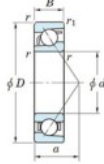

Kogellager enkele rij 7202-JTEKT - 7202-JTEKT

<https://www.123kogellager.be/kogellager-behuizing/kogellager/enkele-rij/7202-jtekt>

Boundary dimensions

Single row angular bearing

Bearing No.	Boundary dimensions(mm)						Basic load ratings(kN)		Fatigue load factor		Limiting speeds(min-1)
	d	D	B	r(max)	r1(max)	Cr	Cor	Cu	fu	Grease lub.	
7202	15	35	11	0.6	0.3	10.1	4.25	0.3	-	19000	

PRODUCTKENMERKEN

Merk	JTEKT
N° Ean13	4549250192371
Binnendiameter	15 mm
Buitendiameter	35 mm
Dikte	11 mm
Grenstoerental	19000 rpm
Dynamische belasting	10.1 kN
Statische belasting	4.25 kN
Verpakking	1

contact@123kogellager.be