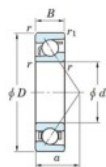

Kogellager enkele rij 7202-C-JTEKT - 7202-C-JTEKT

<https://www.123kogellager.be/kogellager-behuizing/kogellager/enkele-rij/7202-c-jtekt>

Boundary dimensions

Single row angular bearing

Bearing No.	Boundary dimensions(mm)					Basic load ratings(kN)		Fatigue load	factor	Limiting
	d	D	B	r(mm)	r1(mm)	Cr	Cor	Co	f0	speeds(min-1) Grease lub.
7202C	15	35	11	0.6	0.3	10.8	4.55	0.34	13.3	26000

PRODUCTKENMERKEN

Merk	JTEKT
N° Ean13	3616060638601
Binnendiameter	15 mm
Buitendiameter	35 mm
Dikte	11 mm
Grenstoerental	26000 rpm
Dynamische belasting	10.8 kN
Statische belasting	4.55 kN
Verpakking	1

contact@123kogellager.be