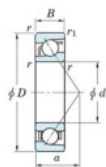

Kogellager enkele rij 7202-C-JTEKT - 7202-C-JTEKT

<https://www.123kogellager.be/kogellager-behuizing/kogellager/enkele-rij/7202-c-jtekt>

Boundary dimensions

Single row angular bearing

Bearing No.	Boundary dimensions(mm)						Basic load ratings(kN)		Fatigue load factor		Limiting speeds(min-1) Grease lub.
	d	D	B	r1(mm)	r2(mm)	Cr	Cor	Ce	f0		
7202C	15	35	11	0.6	0.3	10.8	4.55	0.34	13.3	26000	

PRODUCTKENMERKEN

Merk	JTEKT
N° Ean13	3616060638601
Binnendiameter	15 mm
Binnendiameter	0.591" inch
Buitendiameter	35 mm
Buitendiameter	1.378" inch
Dikte	11 mm
Dikte	0.433" inch
Grenstoerental	26000 rpm
Dynamische belasting	10.8 kN
Statische belasting	4.55 kN
Verpakking	1