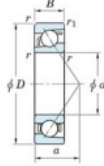

Kogellager enkele rij 7203-B-JTEKT - 7203-B-JTEKT

<https://www.123kogellager.be/kogellager-behuizing/kogellager/enkele-rij/7203-b-jtekt>

Boundary dimensions

Single row angular bearing

Bearing No.	Boundary dimensions(mm)					Basic load ratings(kN)		Fatigue load limit(kN)		factor	Limiting speeds(min-1) Grease lub.
	d	D	B	r1(mm)	r2(mm)	C _r	C _{0r}	C ₀	⑧		
7203B	17	40	12	0.6	0.3	11.7	5.05	0.33	-	-	12000

PRODUCTKENMERKEN

Merk	JTEKT
N° Ean13	4549250192739
Binnendiameter	17 mm
Buitendiameter	40 mm
Dikte	12 mm
Grenstoerental	12000 rpm
Dynamische belasting	11.7 kN
Statische belasting	5.05 kN
Verpakking	1

contact@123kogellager.be