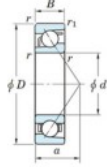

## Kogellager enkele rij 7203-C-JTEKT - 7203-C-JTEKT

<https://www.123kogellager.be/kogellager-behuizing/kogellager/enkele-rij/7203-c-jtekt>

Boundary dimensions

Single row angular bearing

Bearing No.	Boundary dimensions(mm)					Basic load ratings(kN)		Fatigue load limits(kN)		factor	Limiting speeds(min-1) Grease lub.
	d	D	B	r1max	r1min	Cr	Cor	Ca	C0		
7203C	17	40	12	0.6	0.3	13.6	5.9	0.44	13.4		23000

## PRODUCTKENMERKEN

Merk	JTEKT
N° Ean13	3616060638649
Binnendiameter	17 mm
Buitendiameter	40 mm
Dikte	12 mm
Grenstoerental	23000 rpm
Dynamische belasting	13.6 kN
Statische belasting	5.9 kN
Verpakking	1