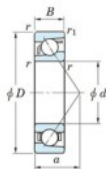

Kogellager enkele rij 7303-B-JTEKT - 7303-B-JTEKT

<https://www.123kogellager.be/kogellager-behuizing/kogellager/enkele-rij/7303-b-jtekt>

Boundary dimensions

Single row angular bearing

Bearing No.	Boundary dimensions(mm)					Basic load ratings(kN)		Fatigue load limit(kN)	factor	Limiting speeds(min-1)
	a	D	B	r(mm)	r1(mm)	Cr	Cor	Cu	f0	Grease lub.
7303B	17	47	14	1	0.6	18.5	8.1	0.57	-	11000

PRODUCTKENMERKEN

Merk	JTEKT
N° Ean13	4549250198830
Binnendiameter	17 mm
Binnendiameter	0.669" inch
Buitendiameter	47 mm
Buitendiameter	1.85" inch
Dikte	14 mm
Dikte	0.551" inch
Grenstoerental	11000 rpm
Gewicht	120 g
Dynamische belasting	18.5 kN
Statische belasting	8.1 kN
Verpakking	1