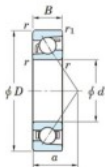

Kogellager enkele rij 7303-C-JTEKT - 7303-C-JTEKT

<https://www.123kogellager.be/kogellager-behuizing/kogellager/enkele-rij/7303-c-jtekt>

Boundary dimensions

Single row angular bearing

Bearing No.	Boundary dimensions(mm)						Basic load ratings(kN)		Fatigue load	factor	Limiting
	d	D	B	r1(mm)	r2(mm)	a	C _r	C _{0r}	C ₀	f ₀	speeds(min-1) Grease lub.
7303C	17	47	14	1	0,6		19,8	8,4	0,65	12,6	20000

PRODUCTKENMERKEN

Merk	JTEKT
N° Ean13	3616060638687
Binnendiameter	17 mm
Buitendiameter	47 mm
Dikte	14 mm
Grenstoerental	20000 rpm
Dynamische belasting	19.8 kN
Statische belasting	8.4 kN
Verpakking	1

contact@123kogellager.be