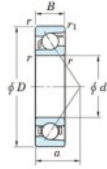

Kogellager enkele rij 7303-JTEKT - 7303-JTEKT

<https://www.123kogellager.be/kogellager-behuizing/kogellager/enkele-rij/7303-jtekt>

Boundary dimensions

Single row angular bearing

Bearing No.	Boundary dimensions(mm)						Basic load ratings(kN)		Fatigue load limit(kN)		factor f0	Limiting speeds(min-1) Grease lub.
	d	D	B	r(mm)	r1(mm)	Cr	Cor	Ca	Cor			
7303	17	47	14	1	0.6	20	8.75	0.66	-	-	14000	

PRODUCTKENMERKEN

Merk	JTEKT
N° Ean13	4549250198823
Binnendiameter	17 mm
Buitendiameter	47 mm
Dikte	14 mm
Grenstoerental	14000 rpm
Dynamische belasting	20 kN
Statische belasting	8.75 kN
Verpakking	1

contact@123kogellager.be