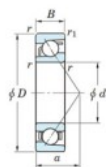

Kogellager enkele rij 7304-C-JTEKT - 7304-C-JTEKT

<https://www.123kogellager.be/kogellager-behuizing/kogellager/enkele-rij/7304-c-jtekt>

Boundary dimensions

Single row angular bearing

Bearing No.	Boundary dimensions(mm)					Basic load ratings(kN)		Fatigue load factor		Limiting speeds(min-1) Grease Lub.
	d	D	B	r(mm)	r1(mm)	Cr	C0r	Cu	f0	
7304C	20	52	15	1.1	0.6	24.8	11.1	0.86	12.6	18000

PRODUCTKENMERKEN

Merk	JTEKT
N° Ean13	3616060638731
Binnendiameter	20 mm
Buitendiameter	52 mm
Dikte	15 mm
Grenstoerental	18000 rpm
Dynamische belasting	24.8 kN
Statische belasting	11.1 kN
Verpakking	1

contact@123kogellager.be