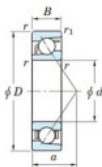

## Kogellager enkele rij 7205-JTEKT - 7205-JTEKT

<https://www.123kogellager.be/kogellager-behuizing/kogellager/enkele-rij/7205-jtekt>

Boundary dimensions

Single row angular bearing

Bearing No.	Boundary dimensions(mm)					Basic load ratings(kN)		Fatigue load limits(kN)		factor	Limiting speeds(min-1) Grease lub.
	d	D	B	r1(max)	r1(min)	Cr	Cor	Cu	fr		
7205	25	52	15	1	0.6	20.2	10.3	0.67	-	-	12000

## PRODUCTKENMERKEN

Merk	JTEKT
N° Ean13	4549250193323
Binnendiameter	25 mm
Buitendiameter	52 mm
Dikte	15 mm
Grenstoerental	12000 rpm
Gewicht	128 g
Dynamische belasting	9.3 kN
Statische belasting	14.8 kN
Verpakking	-