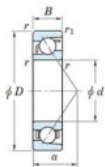

Kogellager enkele rij 7205-C-JTEKT - 7205-C-JTEKT

<https://www.123kogellager.be/kogellager-behuizing/kogellager/enkele-rij/7205-c-jtekt>

Boundary dimensions

Single row angular bearing

Bearing No.	Boundary dimensions(mm)					Basic load ratings(kN)		Fatigue load limit(kN)		factor	Limiting speeds(min-1) Grease lub.
	d	D	B	r1(max)	r1(min)	C _r	C ₁₀	C ₉₀	①		
7205C	25	52	15	1	0.6	21.9	11.1	0.77	14		16000

PRODUCTKENMERKEN

Merk	JTEKT
N° Ean13	3616060638755
Binnendiameter	25 mm
Buitendiameter	52 mm
Dikte	15 mm
Grenstoerental	16000 rpm
Dynamische belasting	21.9 kN
Statische belasting	11.1 kN
Verpakking	1

contact@123kogellager.be