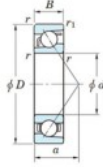

Kogellager enkele rij 7305-B-JTEKT - 7305-B-JTEKT

<https://www.123kogellager.be/kogellager-behuizing/kogellager/enkele-rij/7305-b-jtekt>

Boundary dimensions

Single row angular bearing

Bearing No.	Boundary dimensions(mm)					Basic load ratings(kN)		Fatigue load limit(kN)		factor	Limiting speeds(min-1) (Grease lub.)
	d	D	B	r1(min)	r(min)	C _r	C _{0r}	C _u	C ₁₀		
7305B	25	62	17	1.1	0.6	30.5	14.6	1	-	8000	

PRODUCTKENMERKEN

Merk	JTEKT
N° Ean13	4549250199011
Binnendiameter	25 mm
Buitendiameter	62 mm
Dikte	17 mm
Grenstoerental	8000 rpm
Dynamische belasting	30.5 kN
Statische belasting	14.6 kN
Verpakking	1

contact@123kogellager.be