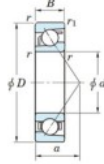

Kogellager enkele rij 7305-JTEKT - 7305-JTEKT

<https://www.123kogellager.be/kogellager-behuizing/kogellager/enkele-rij/7305-jtekt>

Boundary dimensions

Single row angular bearing

Bearing No.	Boundary dimensions(mm)				Basic load ratings(kN)		Fatigue load factor		Limiting speeds(min-1) Grease lub.	
	d	D	B	r1(mm)	Cr	Cor	Cu	f0		
7305	25	62	17	1.1	0.8	33	15.8	1.15	-	11000

PRODUCTKENMERKEN

Merk	JTEKT
N° Ean13	4549250198991
Binnendiameter	25 mm
Buitendiameter	62 mm
Dikte	17 mm
Grenstoerental	11000 rpm
Dynamische belasting	33 kN
Statische belasting	15.8 kN
Verpakking	1

contact@123kogellager.be