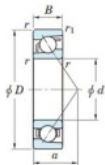

Kogellager enkele rij 7305-JTEKT - 7305-JTEKT

<https://www.123kogellager.be/kogellager-behuizing/kogellager/enkele-rij/7305-jtekt>

Boundary dimensions

Single row angular bearing

Bearing No.	Boundary dimensions(mm)				Basic load ratings(kN)		Fatigue load limit(kN)		factor	Limiting speeds(min-1) Grease lub.
	d	D	B	r1(mm)	Cr	Cor	Cu	fu		
7305	25	62	17	1.1	0.8	33	15.8	1.15	-	11000

PRODUCTKENMERKEN

Merk	JTEKT
N° Ean13	4549250198991
Binnendiameter	25 mm
Binnendiameter	0.984" inch
Buitendiameter	62 mm
Buitendiameter	2.441" inch
Dikte	17 mm
Dikte	0.669" inch
Grenstoerental	11000 rpm
Dynamische belasting	33 kN
Statische belasting	15.8 kN
Verpakking	1