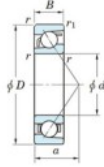

Kogellager enkele rij 7305-C-JTEKT - 7305-C-JTEKT

<https://www.123kogellager.be/kogellager-behuizing/kogellager/enkele-rij/7305-c-jtekt>

Boundary dimensions

Single row angular bearing

Bearing No.	Boundary dimensions(mm)						Basic load ratings(kN)		Fatigue load limit(kN)		factor	Limiting speeds(min-1) Grease lub.
	d	D	B	r(mm)	r1(mm)	a	Cr	Cor	Cu	Co		
7305C	25	62	17	1.1	0.6		35.1	16.8	1.3	12.8	15000	

PRODUCTKENMERKEN

Merk	JTEKT
N° Ean13	3616060638786
Binnendiameter	25 mm
Buitendiameter	62 mm
Dikte	17 mm
Grenstoerental	15000 rpm
Dynamische belasting	35.1 kN
Statische belasting	16.8 kN
Verpakking	1

contact@123kogellager.be