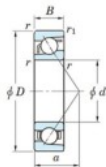

Kogellager enkele rij 7405-B-JTEKT - 7405-B-JTEKT

<https://www.123kogellager.be/kogellager-behuizing/kogellager/enkele-rij/7405-b-jtekt>

Boundary dimensions

Single row angular bearing

Bearing No.	Boundary dimensions(mm)					Basic load ratings(kN)		Fatigue load limits(kN)		factor	Limiting speeds(min-1) Grease lub.
	d	D	B	r1(max)	r1(min)	Cr	C0r	Cu	C0u		
7405B	25	80	21	1.5	1	49.5	23.9	1.7	-	-	5800

PRODUCTKENMERKEN

Merk	JTEKT
N° Ean13	4549250202803
Binnendiameter	25 mm
Buitendiameter	80 mm
Dikte	21 mm
Grenstoerental	5800 rpm
Dynamische belasting	49.5 kN
Statische belasting	23.9 kN
Verpakking	1

contact@123kogellager.be