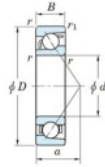

Kogellager enkele rij 7405-JTEKT - 7405-JTEKT

<https://www.123kogellager.be/kogellager-behuizing/kogellager/enkele-rij/7405-jtekt>

Boundary dimensions

Single row angular bearing

Bearing No.	Boundary dimensions(mm)					Basic load ratings(kN)		Fatigue load limit(kN)		factor	Limiting speeds(min-1) (Grease lub.)
	d	D	B	r1(max)	r1(min)	Cr	Cor	Cu	U		
7405	25	80	21	1.5	1	53.3	25.7	2	-	6500	

PRODUCTKENMERKEN

Merk	JTEKT
N° Ean13	3616060638809
Binnendiameter	25 mm
Buitendiameter	80 mm
Dikte	21 mm
Grenstoerental	6500 rpm
Dynamische belasting	53.3 kN
Statische belasting	25.7 kN
Verpakking	1

contact@123kogellager.be