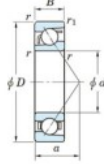

Kogellager enkele rij 7206-JTEKT - 7206-JTEKT

<https://www.123kogellager.be/kogellager-behuizing/kogellager/enkele-rij/7206-jtekt>

Boundary dimensions

Single row angular bearing

Bearing No.	Boundary dimensions(mm)					Basic load ratings(kN)		Fatigue load factor		Limiting speeds(min-1) Grease/Oil
	d	D	B	r(mm)	r1(mm)	Cr	Cor	Cu	f0	
7206	30	62	16	1	0.6	28.1	14.8	0.97	-	10000

PRODUCTKENMERKEN

Merk	JTEKT
N° Ean13	4549250193736
Binnendiameter	30 mm
Buitendiameter	62 mm
Dikte	16 mm
Grenstoerental	10000 rpm
Dynamische belasting	28.1 kN
Statische belasting	14.8 kN
Verpakking	1

contact@123kogellager.be