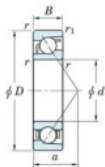

## Kogellager enkele rij 7306-C-JTEKT - 7306-C-JTEKT

<https://www.123kogellager.be/kogellager-behuizing/kogellager/enkele-rij/7306-c-jtekt>

Boundary dimensions

Single row angular bearing

Bearing No.	Boundary dimensions(mm)						Basic load ratings(kN)		Fatigue load limit(kN)		factor	Limiting speeds(min-1)
	d	D	B	r1(mm)	r2(mm)	a	Cr	Cor	Cu	U		
7306C	30	72	19	1.1	0.6		42.8	22.1	1.65	13.4		12000

## PRODUCTKENMERKEN

Merk	JTEKT
N° Ean13	3616060638847
Binnendiameter	30 mm
Buitendiameter	72 mm
Dikte	19 mm
Grenstoerental	12000 rpm
Dynamische belasting	42.8 kN
Statische belasting	22.1 kN
Verpakking	1