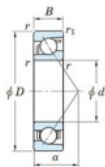

Kogellager enkele rij 7406-JTEKT - 7406-JTEKT

<https://www.123kogellager.be/kogellager-behuizing/kogellager/enkele-rij/7406-jtekt>

Boundary dimensions

Single row angular bearing

Bearing No.	Boundary dimensions(mm)						Basic load ratings(kN)		Fatigue load limit(kN)		factor	Limiting speeds(min-1) Grease lub.
	d	D	B	r1(mm)	r2(mm)	Cr	Cor	Cr	Cor			
7406	30	90	23	1.5	1	63.9	31.6	2.5	-	-	5800	

PRODUCTKENMERKEN

Merk	JTEKT
N° Ean13	4549250202858
Binnendiameter	30 mm
Buitendiameter	90 mm
Dikte	23 mm
Grenstoerental	5800 rpm
Dynamische belasting	63.9 kN
Statische belasting	31.6 kN
Verpakking	1

contact@123kogellager.be