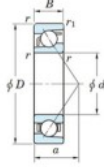

Kogellager enkele rij 7207-B-JTEKT - 7207-B-JTEKT

<https://www.123kogellager.be/kogellager-behuizing/kogellager/enkele-rij/7207-b-jtekt>

Boundary dimensions

Single row angular bearing

Bearing No.	Boundary dimensions(mm)					Basic load ratings(kN)		Fatigue load limit(kN)		factor	Limiting speeds(min-1)
	d	D	B	r1max	r1min	Cr	C0r	Cr	C0r		
7207B	35	72	17	1.1	0.8	33.8	18.5	1.15	-	-	6600

PRODUCTKENMERKEN

Merk	JTEKT
N° Ean13	4549250194191
Binnendiameter	35 mm
Buitendiameter	72 mm
Dikte	17 mm
Grenstoerental	6600 rpm
Dynamische belasting	33.8 kN
Statische belasting	18.5 kN
Verpakking	1

contact@123kogellager.be