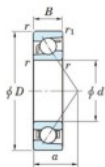

## Kogellager enkele rij 7207-JTEKT - 7207-JTEKT

<https://www.123kogellager.be/kogellager-behuizing/kogellager/enkele-rij/7207-jtekt>

Boundary dimensions

Single row angular bearing

Bearing No.	Boundary dimensions(mm)						Basic load ratings(kN)		Fatigue load limit(kN)		factor	Limiting speeds(min-1) Grease lub.
	d	D	B	r(mm)	r1(mm)	a	C <sub>0</sub>	C <sub>10</sub>	C <sub>90</sub>	ω		
7207	35	72	17	1.1	0.6		37.1	20.2	1.3	-	8800	

## PRODUCTKENMERKEN

Merk	JTEKT
N° Ean13	4549250194078
Binnendiameter	35 mm
Buitendiameter	72 mm
Dikte	17 mm
Grenstoerental	8800 rpm
Dynamische belasting	37.1 kN
Statische belasting	20.2 kN
Verpakking	1