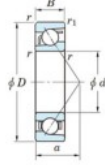

Kogellager enkele rij 7207-C-JTEKT - 7207-C-JTEKT

<https://www.123kogellager.be/kogellager-behuizing/kogellager/enkele-rij/7207-c-jtekt>

Boundary dimensions

Single row angular bearing

Bearing No.	Boundary dimensions(mm)						Basic load ratings(kN)		Fatigue load	factor	Limiting
	d	D	B	r(mm)	r1(mm)	Cr	C0r	Ca	f0	speeds(min-1) (Grease lub)	
7207C	35	72	17	1.1	0.6	40.1	21.7	1.5	14	12000	

PRODUCTKENMERKEN

Merk	JTEKT
N° Ean13	4549250269646
Binnendiameter	35 mm
Buitendiameter	72 mm
Dikte	17 mm
Grenstoerental	12000 rpm
Dynamische belasting	40.1 kN
Statische belasting	21.7 kN
Verpakking	1

contact@123kogellager.be