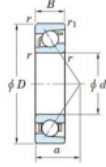

Kogellager enkele rij 7407-JTEKT - 7407-JTEKT

<https://www.123kogellager.be/kogellager-behuizing/kogellager/enkele-rij/7407-jtekt>

Boundary dimensions

Single row angular bearing

Bearing No.	Boundary dimensions(mm)					Basic load ratings(kN)		Fatigue load limit(kN)		factor	Limiting speed(min-1) (Grease lub.)
	d	D	B	r1(max)	r1(min)	C _r	C _{0r}	C ₁₀	C ₅₀		
7407	35	100	25	1.5	1	81.1	41.1	3.2	-	-	5200

PRODUCTKENMERKEN

Merk	JTEKT
N° Ean13	3616060638939
Binnendiameter	35 mm
Buitendiameter	100 mm
Dikte	25 mm
Grenstoerental	5200 rpm
Dynamische belasting	81.1 kN
Statische belasting	41.1 kN
Verpakking	1

contact@123kogellager.be