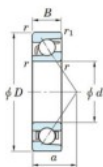

Kogellager enkele rij 7308-C-JTEKT - 7308-C-JTEKT

<https://www.123kogellager.be/kogellager-behuizing/kogellager/enkele-rij/7308-c-jtekt>

Boundary dimensions

Single row angular bearing

Bearing No.	Boundary dimensions(mm)						Basic load ratings(kN)		Fatigue load limit(kN)		factor	Limiting speeds(min-1) Grease lub.
	d	D	B	r(max)	r1(min)	Cr	C0r	C0r	B			
7308C	40	90	23	1.5	1	65.4	35.3	2.65	13.4		10000	

PRODUCTKENMERKEN

Merk	JTEKT
N° Ean13	3616060638984
Binnendiameter	40 mm
Binnendiameter	1.575" inch
Buitendiameter	90 mm
Buitendiameter	3.543" inch
Dikte	23 mm
Dikte	0.906" inch
Grenstoerental	10000 rpm
Dynamische belasting	65.4 kN
Statische belasting	35.3 kN
Verpakking	1