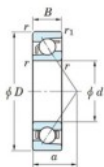

## Kogellager enkele rij 7209-B-JTEKT - 7209-B-JTEKT

<https://www.123kogellager.be/kogellager-behuizing/kogellager/enkele-rij/7209-b-jtekt>

Boundary dimensions

Single row angular bearing

Bearing No.	Boundary dimensions(mm)					Basic load ratings(kN)		Fatigue load limit(kN)		factor	Limiting speeds(min-1) (Grease lub.)
	d	D	B	r(max)	r1(max)	C <sub>r</sub>	C <sub>10</sub>	C <sub>90</sub>	ISO		
7209B	45	85	19	1.1	0.6	45.1	26.1	1.6	-	-	5600

## PRODUCTKENMERKEN

Merk	JTEKT
N° Ean13	4549250194832
Binnendiameter	45 mm
Binnendiameter	1.772" inch
Buitendiameter	85 mm
Buitendiameter	3.346" inch
Dikte	19 mm
Dikte	0.748" inch
Grenstoerental	5600 rpm
Gewicht	425 g
Dynamische belasting	45.1 kN
Statische belasting	26.1 kN
Verpakking	1