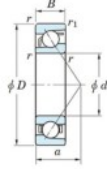

Kogellager enkele rij 7409-JTEKT - 7409-JTEKT

<https://www.123kogellager.be/kogellager-behuizing/kogellager/enkele-rij/7409-jtekt>

Boundary dimensions

Single row angular bearing

Bearing No.	Boundary dimensions(mm)					Basic load ratings(kN)		Fatigue load limit(kN)	factor	Limiting speeds(min-1)
	d	D	B	r(mm)	r1(mm)	Cr	Cor	Cur	FD	Grease lub.
7409	45	120	29	2	1	114	59.8	4.65	-	4300

PRODUCTKENMERKEN

Merk	JTEKT
N° Ean13	4549250203008
Binnendiameter	45 mm
Buitendiameter	120 mm
Dikte	29 mm
Grenstoerental	4300 rpm
Dynamische belasting	114 kN
Statische belasting	59.8 kN
Verpakking	-

contact@123kogellager.be