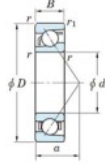

Kogellager enkele rij 7210-JTEKT - 7210-JTEKT

<https://www.123kogellager.be/kogellager-behuizing/kogellager/enkele-rij/7210-jtekt>

Boundary dimensions

Single row angular bearing

Bearing No.	Boundary dimensions(mm)					Basic load ratings(kN)		Fatigue load limit(kN)		factor	Limiting speeds(min-1) Grease Lub.
	d	D	B	r1(max)	r1(min)	C _r	C _{0r}	C _u	sp		
7210	50	90	20	1.1	0.6	51.6	31.5	1.95	-	-	6800

PRODUCTKENMERKEN

Merk	JTEKT
N° Ean13	4549250195051
Binnendiameter	50 mm
Buitendiameter	90 mm
Dikte	20 mm
Grenstoerental	6800 rpm
Dynamische belasting	51.6 kN
Statische belasting	31.5 kN
Verpakking	1

contact@123kogellager.be