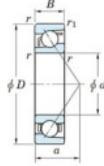

Kogellager enkele rij 7310-JTEKT - 7310-JTEKT

<https://www.123kogellager.be/kogellager-behuizing/kogellager/enkele-rij/7310-jtekt>

Boundary dimensions

Single row angular bearing

Bearing No.	Boundary dimensions(mm)						Basic load ratings(kN)		Fatigue load	factor	Limiting
	d	D	B	r(mm)	r1(mm)	a	C _r	C _{0r}	C ₀	f ₀	speeds/(min-1) (General lub.)
7310	50	110	27	2	1		92.9	52.5	3.65	-	5800

PRODUCTKENMERKEN

Merk	JTEKT
N° Ean13	4549250200113
Binnendiameter	50 mm
Buitendiameter	110 mm
Dikte	27 mm
Grenstoerental	5800 rpm
Dynamische belasting	92.9 kN
Statische belasting	52.5 kN
Verpakking	1

contact@123kogellager.be