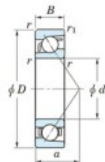

Kogellager enkele rij 7212-JTEKT - 7212-JTEKT

<https://www.123kogellager.be/kogellager-behuizing/kogellager/enkele-rij/7212-jtekt>

Boundary dimensions

Single row angular bearing

Bearing No.	Boundary dimension(mm)						Basic load ratings(kN)		Fatigue load limit(kN)		Limiting	
	d	D	B	r	r1	a	C _r	C _{0r}	C ₁₀	C ₅₀	rpm	Grease lub.
7212	60	110	22	1.5	1		77.1	49	3.05	-	5500	

PRODUCTKENMERKEN

Merk	JTEKT
N° Ean13	4549250195778
Binnendiameter	60 mm
Binnendiameter	2.362" inch
Buitendiameter	110 mm
Buitendiameter	4.331" inch
Dikte	22 mm
Dikte	0.866" inch
Grenstoerental	5500 rpm
Dynamische belasting	77.1 kN
Statische belasting	110 kN
Verpakking	1