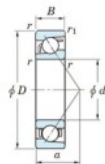

Kogellager enkele rij 7212-C-JTEKT - 7212-C-JTEKT

<https://www.123kogellager.be/kogellager-behuizing/kogellager/enkele-rij/7212-c-jtekt>

Boundary dimensions

Single row angular bearing

Bearing No.	Boundary dimensions(mm)					Basic load ratings(kN)		Fatigue load limit(kN)		factor	Limiting speed(r/min-1) Grease lub.
	d	φ	B	r1(mm)	r1(mm)	Cr	CDr	Cu	fu		
7212C	60	110	22	1.5	1	83.8	53	3.45	14.5	7600	

PRODUCTKENMERKEN

Merk	JTEKT
N° Ean13	3616060639226
Binnendiameter	60 mm
Buitendiameter	110 mm
Dikte	22 mm
Grenstoerental	7600 rpm
Dynamische belasting	83.8 kN
Statische belasting	53 kN
Verpakking	1

contact@123kogellager.be