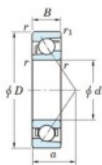

Kogellager enkele rij 7312-C-JTEKT - 7312-C-JTEKT

<https://www.123kogellager.be/kogellager-behuizing/kogellager/enkele-rij/7312-c-jtekt>

Boundary dimensions

Single row angular bearing

| Bearing No. | Boundary dimensions (mm) | | | | | Basic load ratings (kN) | | Fatigue load | factor | Limiting speed (min ⁻¹) |
|-------------|--------------------------|-----|----|--------|---------|-------------------------|-----------------|----------------|--------|-------------------------------------|
| | d | D | B | r (mm) | r1 (mm) | C _r | C _{0r} | C _u | | |
| 7312C | 60 | 130 | 31 | 2.1 | 1.1 | 131 | 76.7 | 5.7 | 13.4 | 6800 |

PRODUCTKENMERKEN

| | |
|----------------------|---------------|
| Merk | JTEKT |
| N° Ean13 | 3616060639257 |
| Binnendiameter | 60 mm |
| Binnendiameter | 2.362" inch |
| Buitendiameter | 130 mm |
| Buitendiameter | 5.118" inch |
| Dikte | 31 mm |
| Dikte | 1.22" inch |
| Grenstoerental | 6800 rpm |
| Dynamische belasting | 131 kN |
| Statische belasting | 76.7 kN |
| Verpakking | 1 |