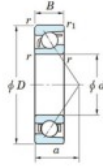

## Kogellager enkele rij 7213-B-JTEKT - 7213-B-JTEKT

<https://www.123kogellager.be/kogellager-behuizing/kogellager/enkele-rij/7213-b-jtekt>

Boundary dimensions

Single row angular bearing

Bearing No.	Boundary dimensions(mm)					Basic load ratings(kN)		Fatigue load limits(kN)		factor	Limiting speeds(min-1) Grease lub.
	d	D	B	r(mm)	r1(mm)	Cr	C0r	Ca	CB		
7213B	65	120	23	1.5	1	79.5	52.6	3.1	-	-	3800

## PRODUCTKENMERKEN

Merk	JTEKT
N° Ean13	4549250196119
Binnendiameter	65 mm
Buitendiameter	120 mm
Dikte	23 mm
Grenstoerental	3800 rpm
Dynamische belasting	79.5 kN
Statische belasting	52.6 kN
Verpakking	1