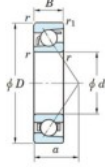

Kogellager enkele rij 7313-B-JTEKT - 7313-B-JTEKT

<https://www.123kogellager.be/kogellager-behuizing/kogellager/enkele-rij/7313-b-jtekt>

Boundary dimensions

Single row angular bearing

Bearing No.	Boundary dimensions(mm)					Basic load ratings(kN)		Fatigue load limit(kN)		factor	Limiting speeds(min-1) Grease lub.
	d	D	B	r1(mm)	r2(mm)	Cr	Cor	Cu	Ca		
7313B	65	140	33	2.1	1.1	127	75.6	4.85	-	-	3400

PRODUCTKENMERKEN

Merk	JTEKT
N° Ean13	4549250201097
Binnendiameter	65 mm
Buitendiameter	140 mm
Dikte	33 mm
Grenstoerental	3400 rpm
Dynamische belasting	127 kN
Statische belasting	75.6 kN
Verpakking	1

contact@123kogellager.be