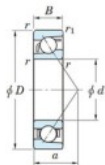

Kogellager enkele rij 7313-C-JTEKT - 7313-C-JTEKT

<https://www.123kogellager.be/kogellager-behuizing/kogellager/enkele-rij/7313-c-jtekt>

Boundary dimensions

Single row angular bearing

Bearing No.	Boundary dimensions(mm)					Basic load ratings(kN)		Fatigue load	factor	Limiting
	d	D	B	r1(mm)	r2(mm)	C _r	C _{0r}	C _{0r}	f ₀	speeds(min-1) Grease lub.
7313C	65	140	33	2.1	1.1	149	88.1	6.45	13.4	6400

PRODUCTKENMERKEN

Merk	JTEKT
N° Ean13	4549250240393
Binnendiameter	65 mm
Buitendiameter	140 mm
Dikte	33 mm
Grenstoerental	6400 rpm
Dynamische belasting	149 kN
Statische belasting	88.1 kN
Verpakking	1

contact@123kogellager.be