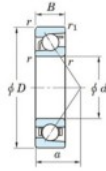

Kogellager enkele rij 7314-C-JTEKT - 7314-C-JTEKT

<https://www.123kogellager.be/kogellager-behuizing/kogellager/enkele-rij/7314-c-jtekt>

Boundary dimensions

Single row angular bearing

Bearing No.	Boundary dimensions(mm)						Basic load ratings(kN)		Fatigue load limit(kN)		factor		Limiting speeds(min-1)	
	d	D	B	r(mm)	r1(mm)	Cr	Cor	Cu	Cu	IS	IS	Grease lub.	Oil lub.	
7314C	70	150	35	2.1	1.1	167	100	7.1	13.4			6000		

PRODUCTKENMERKEN

Merk	JTEKT
N° Ean13	4549250276279
Binnendiameter	70 mm
Buitendiameter	150 mm
Dikte	35 mm
Grenstoerental	6000 rpm
Dynamische belasting	167 kN
Statische belasting	100 kN
Verpakking	1

contact@123kogellager.be