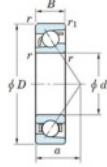

## Kogellager enkele rij 7215-C-JTEKT - 7215-C-JTEKT

<https://www.123kogellager.be/kogellager-behuizing/kogellager/enkele-rij/7215-c-jtekt>

Boundary dimensions

Single row angular bearing

Bearing No.	Boundary dimensions(mm)					Basic load ratings(kN)		Fatigue load limit(kN)	factor	Limiting speeds(min-1)
	d	D	B	r1(mm)	r2(mm)	Cr	Cor	Ca	f0	(grease lub.)
7215C	75	130	25	1.5	1	112	75.3	4.8	14.6	6400

### PRODUCTKENMERKEN

Merk	JTEKT
N° Ean13	3616060639400
Binnendiameter	75 mm
Buitendiameter	130 mm
Dikte	25 mm
Grenstoerental	6400 rpm
Dynamische belasting	112 kN
Statische belasting	75.3 kN
Verpakking	1